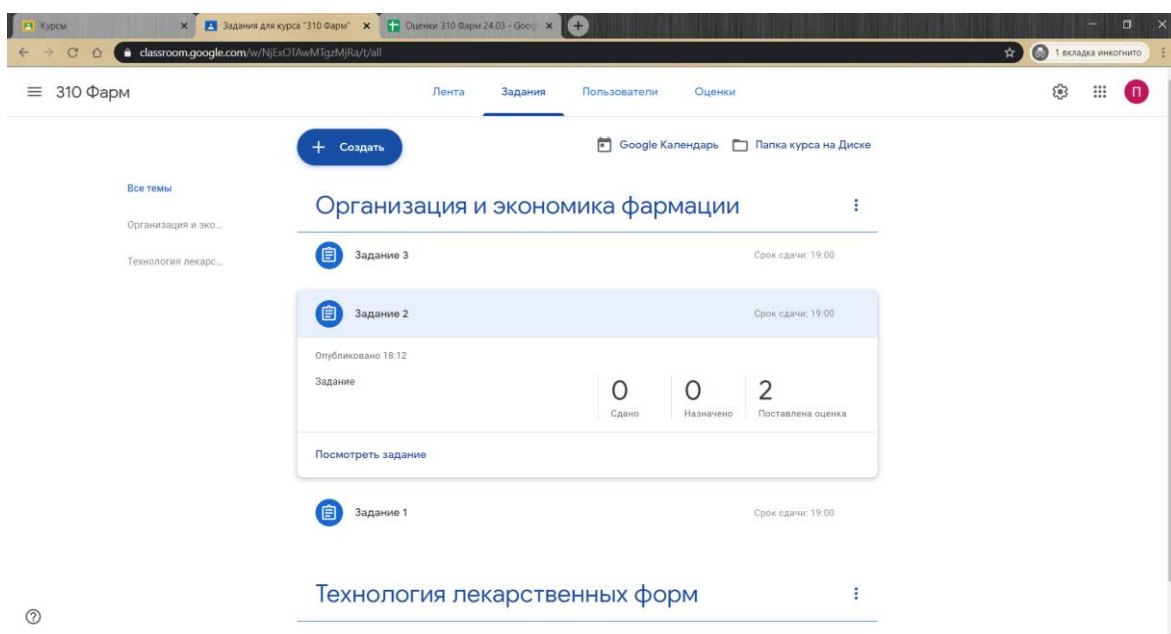

Шаг 3. В появившемся поле проверки заданий, следует нажать на шестерёнку в правом верхнем углу, и в ней выбрать опцию «скопировать все оценки в Google Таблицу».

310 Фарм

Вернуть 5 баллов

Задание 2

Сдано 0 Назначено 0 Поставлена оценка 2